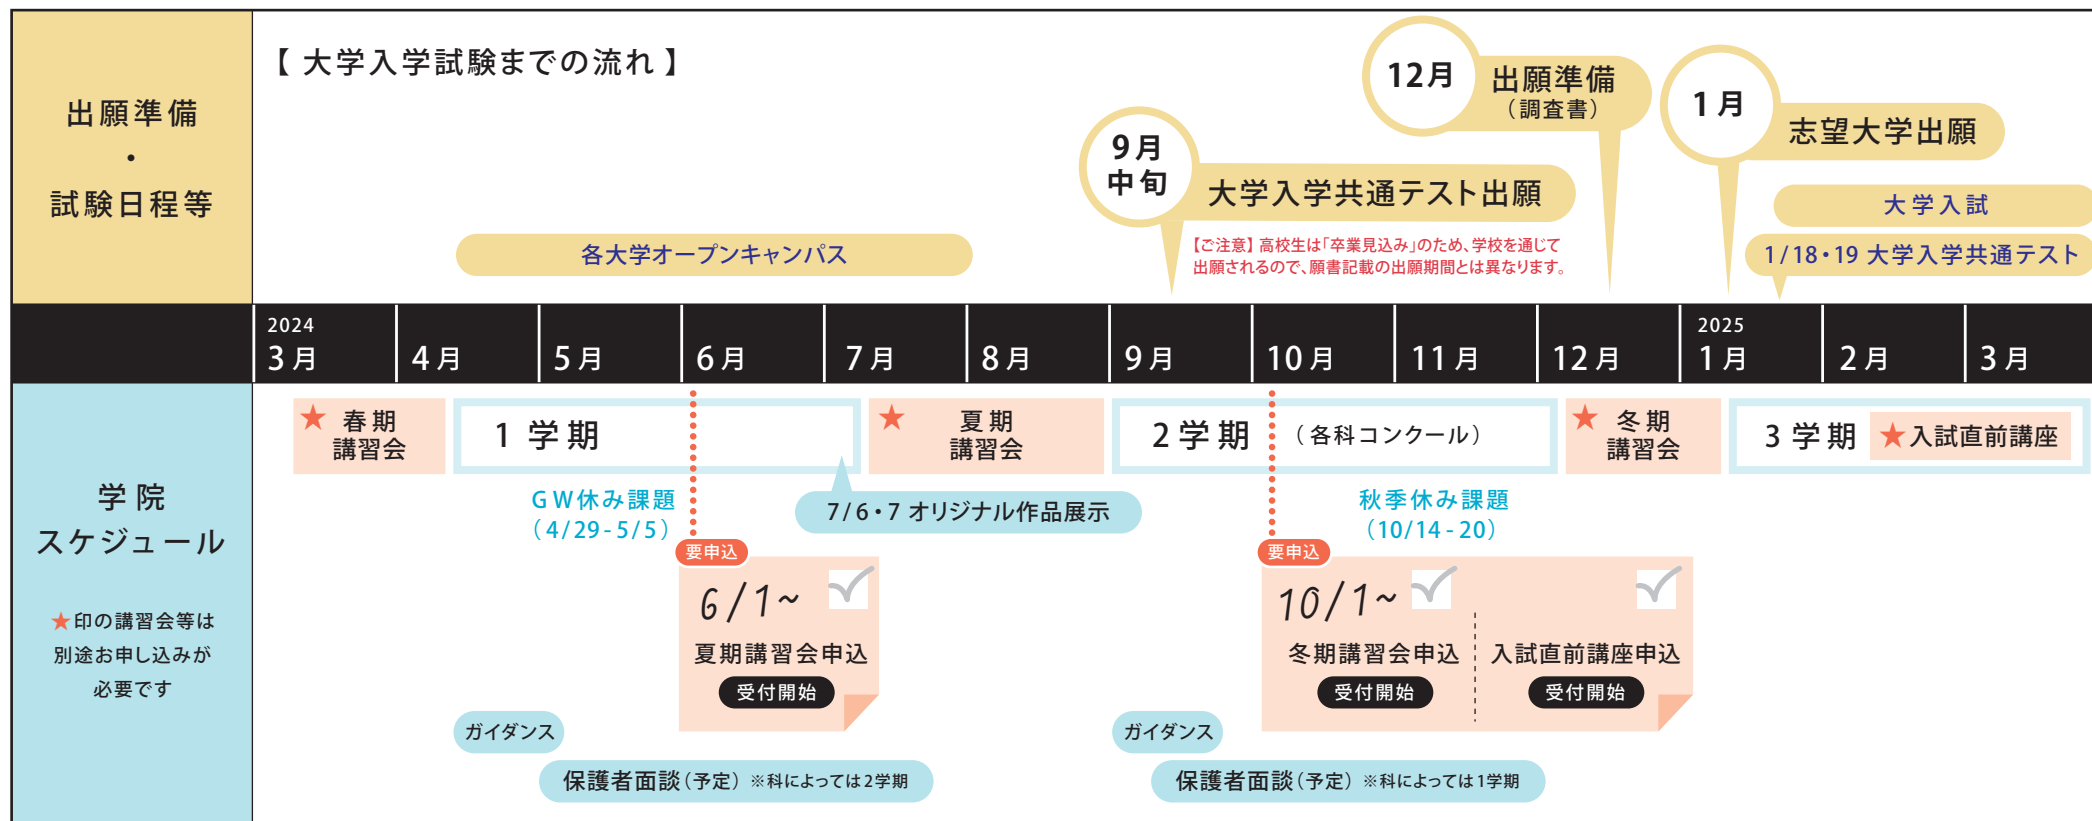

大学受験のためには、時間の有効利用や計画がとても重要です。また、夏休み明けには大学入学共通テストの出願が始まります。

大学入試までの大きなスケジュール【大学入学試験までの流れ】を以下、提示いたしますので、生徒・保護者の皆さまにご確認いただき、ご家庭と学院の連携を深め、受験に備えていただきたいと思います。

2025年度 大学入学試験準備スケジュール

※一般入試と学校推薦型・総合選抜型の推薦入試とは準備期間・内容が異なります。

★春期講習会・夏期講習会・冬期講習会：学校スケジュール・志望に合わせてご選択の上、お申し込みください。

★入試直前講座：多くの高校では1月以降自由登校となり、大学入試に備えたカリキュラムになります。

そこで、夜間部から昼間部に移籍し、1日の制作時間を延長できる制度を設けています。高校のカリキュラム・志望大学に合わせてご選択の上、お申し込みください。(例年、10月にご案内・申込受付となります)

手続き

《学校を通じて行うもの》