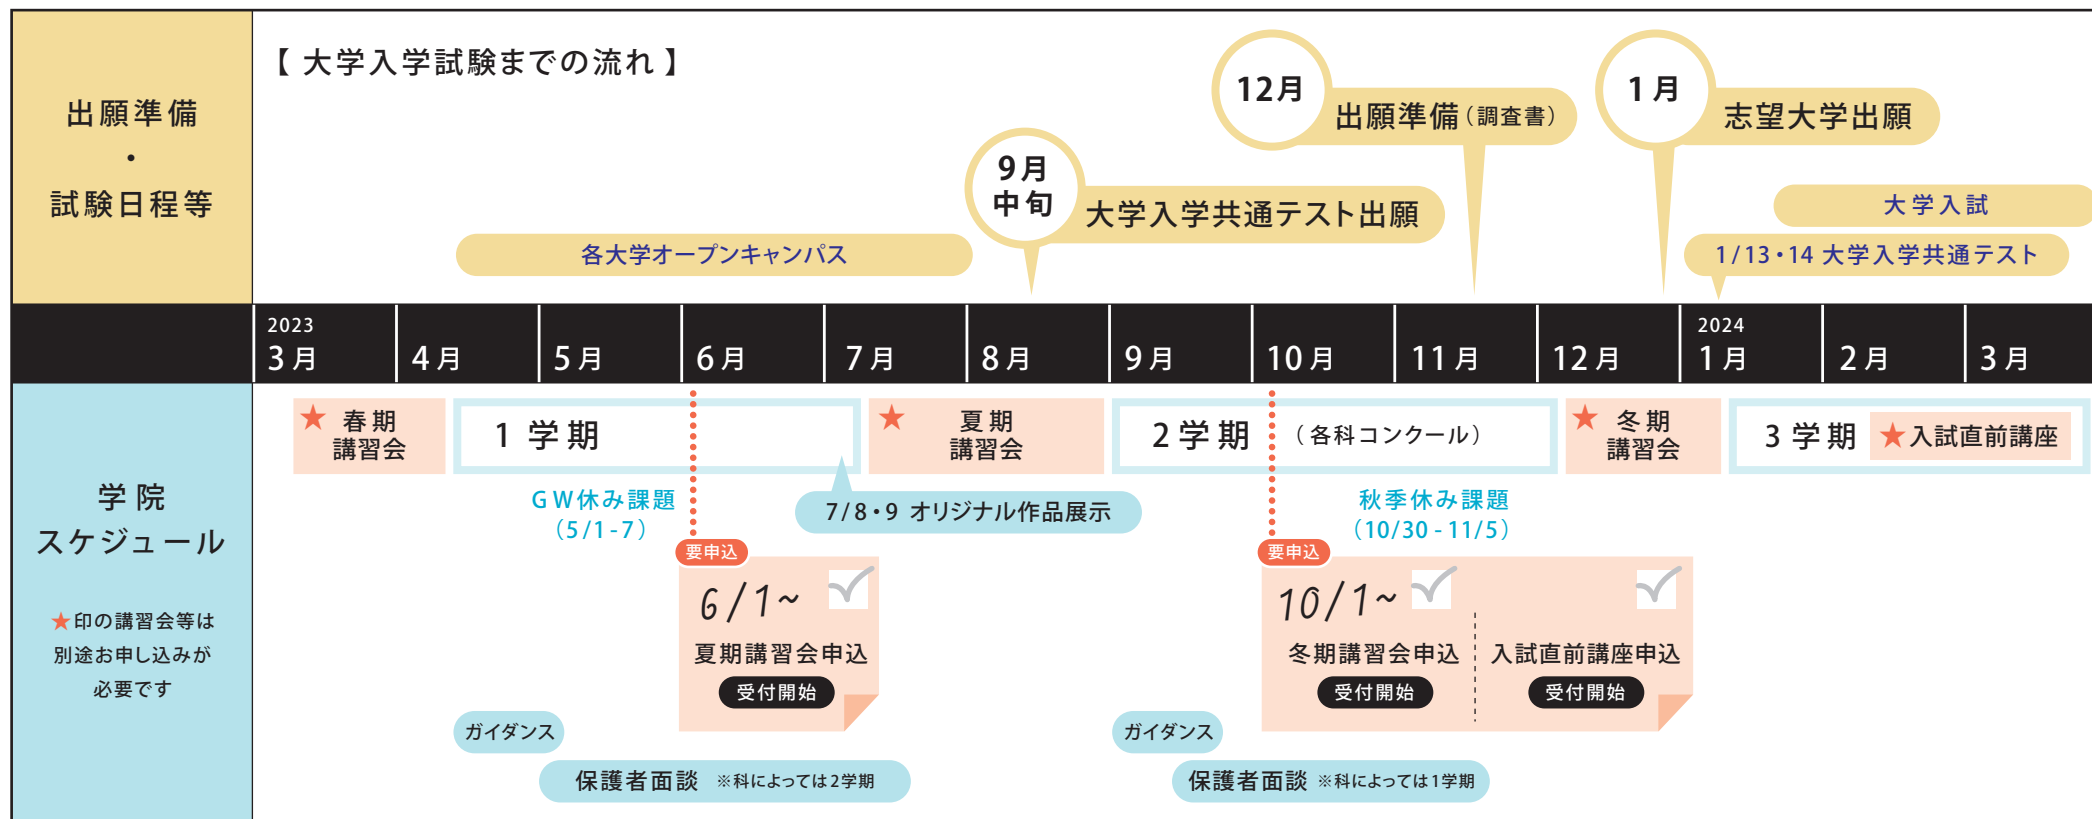

大学受験のためには、時間の有効利用や計画がとても重要です。また、夏休み明けには大学入学共通テストの出願が始まります。

大学入試までの大きなスケジュール【大学入学試験までの流れ】を以下、提示いたしますので、生徒・保護者の皆さまにご確認いただき、ご家庭と学院の連携を深め、受験に備えていただきたいと思います。

2024年度 大学入学試験準備スケジュール

※一般入試と学校推薦型・総合選抜型の推薦入試とは準備期間・内容が異なります。

★春期講習会・夏期講習会・冬期講習会：学校スケジュール・志望に合わせてご選択の上、お申し込みください。

★入試直前講座：多くの高校では1月以降自由登校となり、大学入試に備えたカリキュラムになります。

そこで、夜間部から昼間部に移籍し、1日の制作時間を延長できる制度を設けています。高校のカリキュラム・志望大学に合わせてご選択の上、お申し込みください。(例年、10月にご案内・申込受付となります)

手続き

《学校を通じで行うもの》